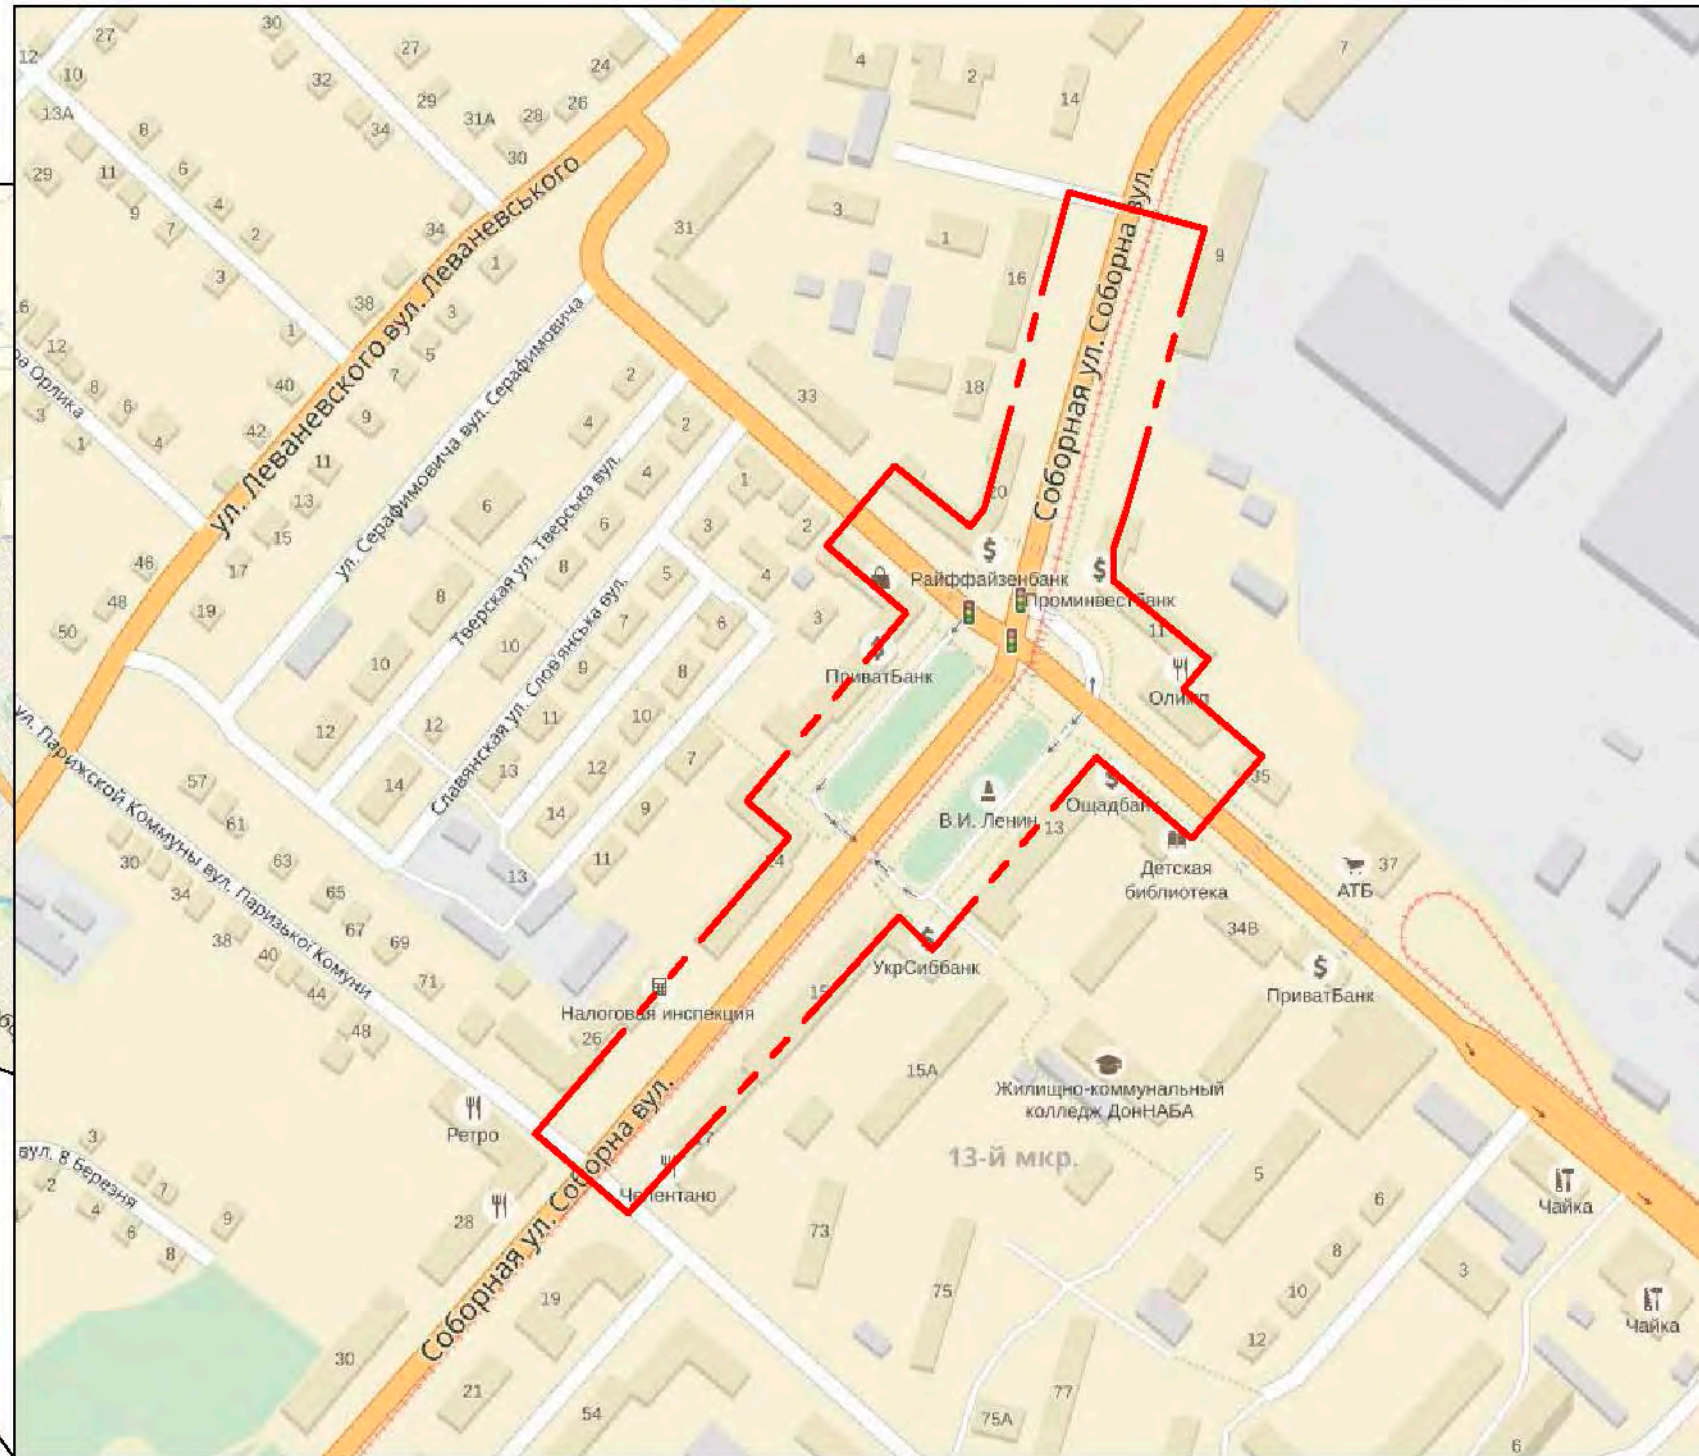

Ситуаційна схема

Умовні позначення:

— — — — — межа території реконструкції об'єкту (1-а черга)

ГРАТ
АПК МА
спиртные
напитки
пиво • соки
вода
сигареты
24
часа

КРЕ **НИЗКИЕ ЦЕНЫ**

100
РАЈИ СІТАТИ

КРЕПКИНИС
ЕЦЕН