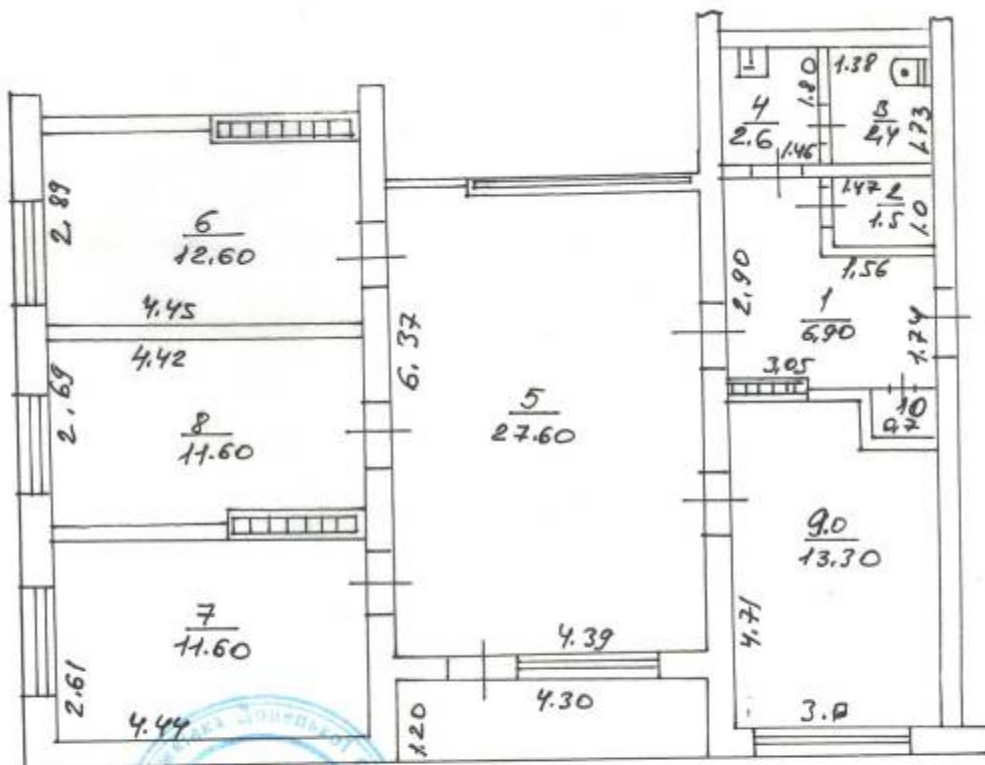

ПОЭТАЖНЫЙ ПЛАН

На строение лит. А-5
район _____ поселок Молоково
по улице Гайковского № 6

Полверх II литеры "А-5"

С ОРИГИНАЛОМ ВЕРНО
28 - 09 2009 г.

Снял с плитуры техник Гисарени
Чертежник Гисарени
Проверил бригадир Взуровена
Ст. инженер _____
Утвердил: Нач. участка Ошова