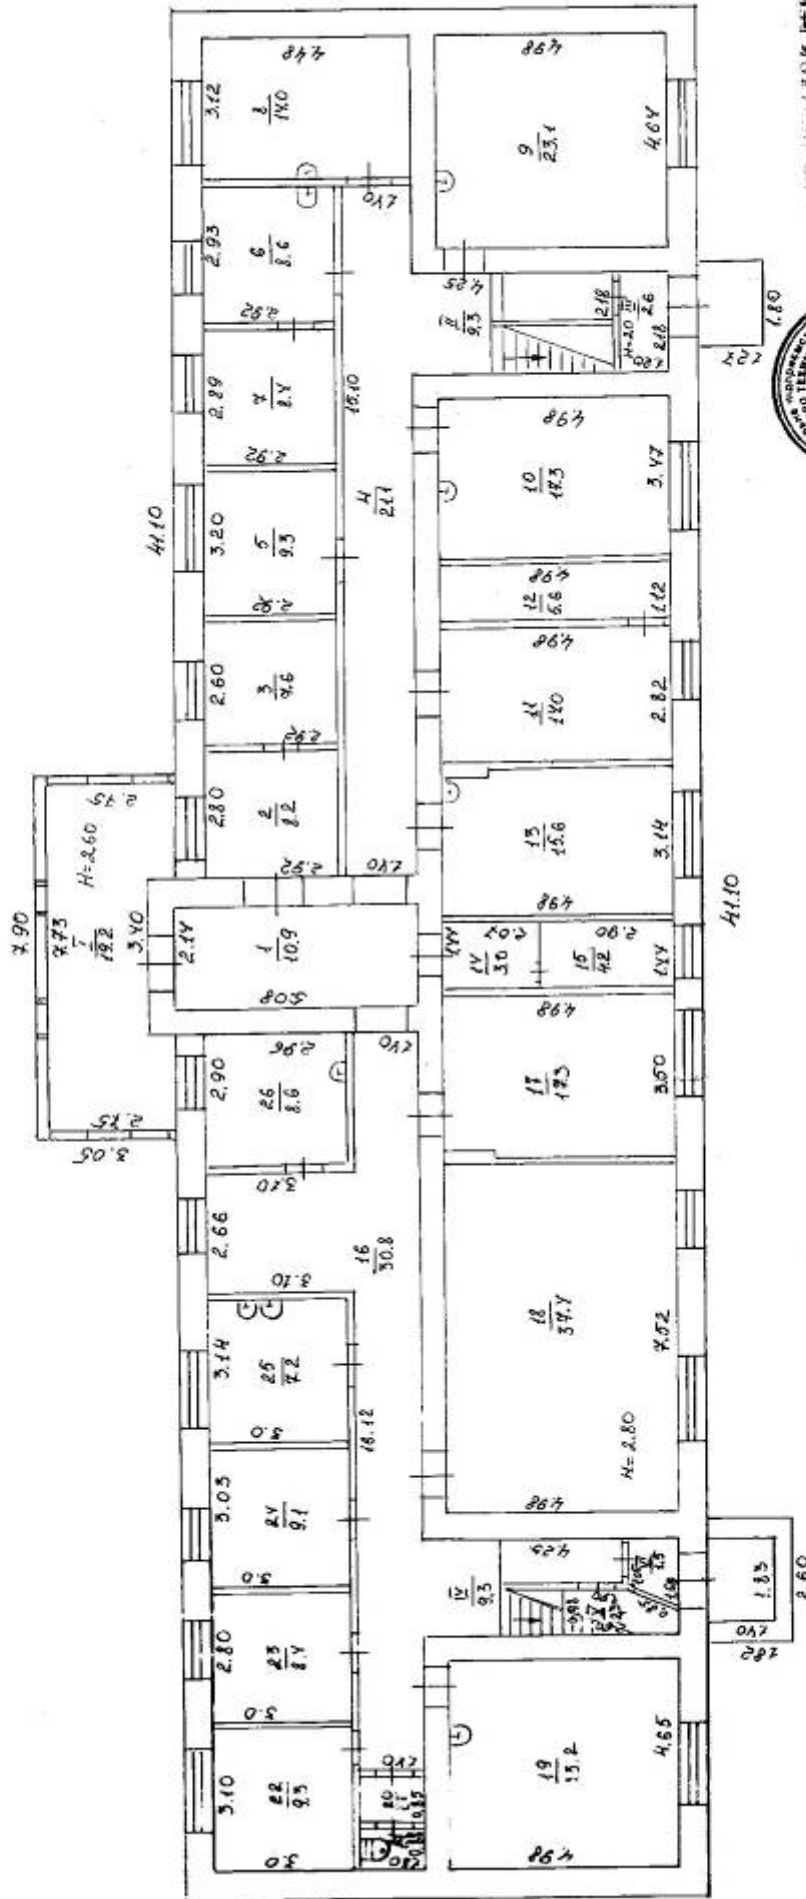

М. Київ, вул. ...
№-р ...
район ...
про-ур. ...

Новий I літоск II №-211

М. Київ, вул. ...
№-р ...
район ...
про-ур. ...

Новий I літоск II №-211