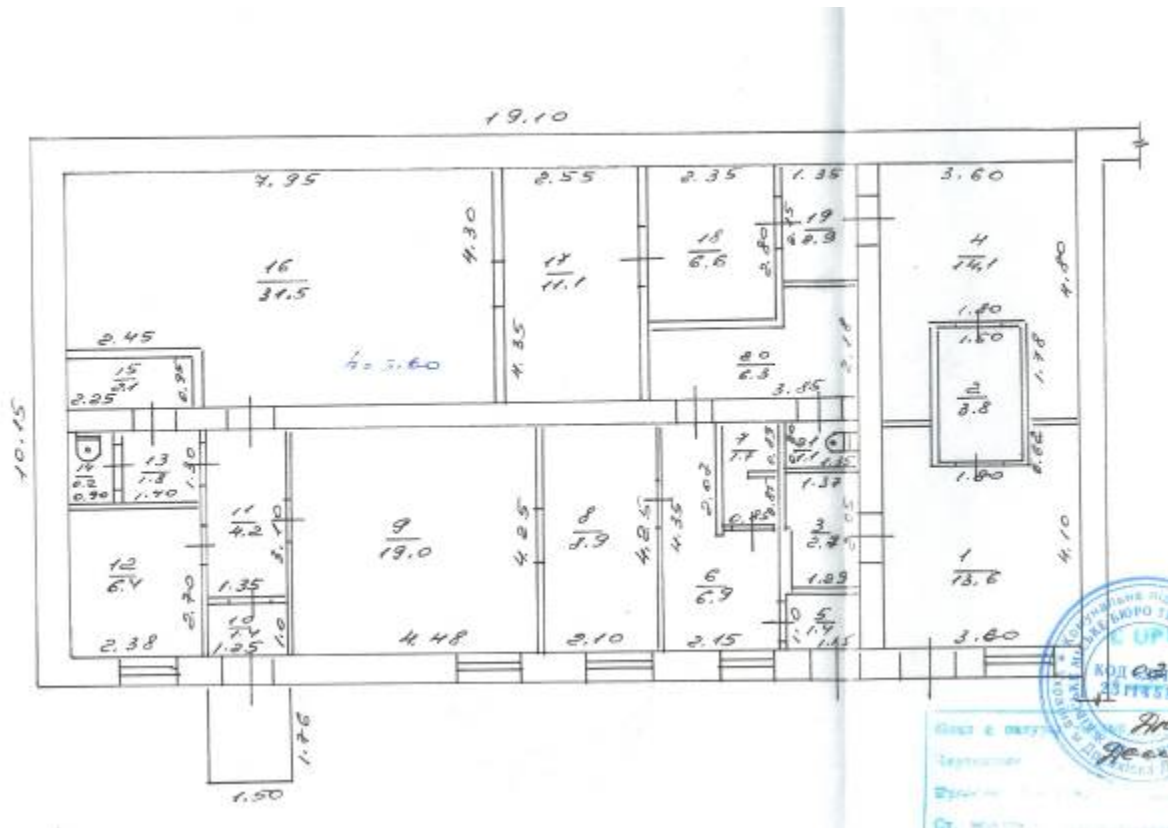

- Будівля кочегарки, площю 142,4 кв.м.