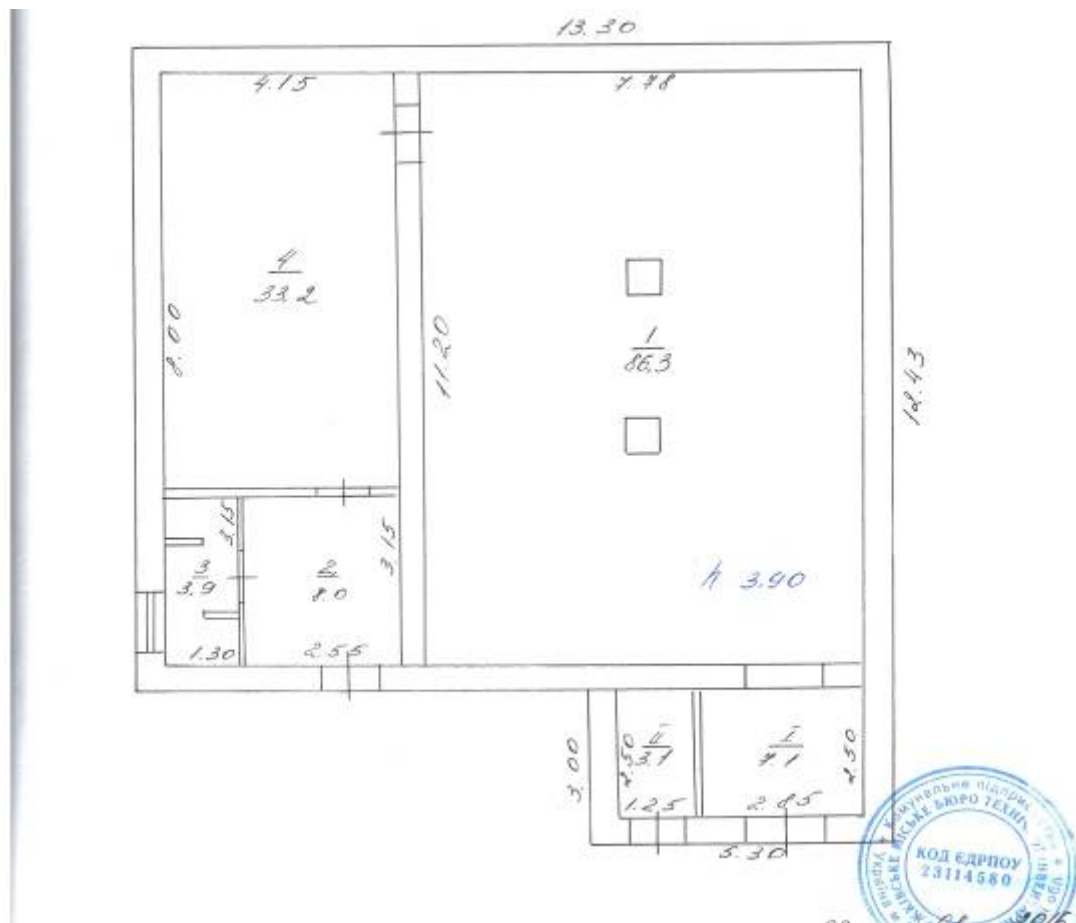

- Будівля господарчого корпусу, площею 62,9 кв.м.